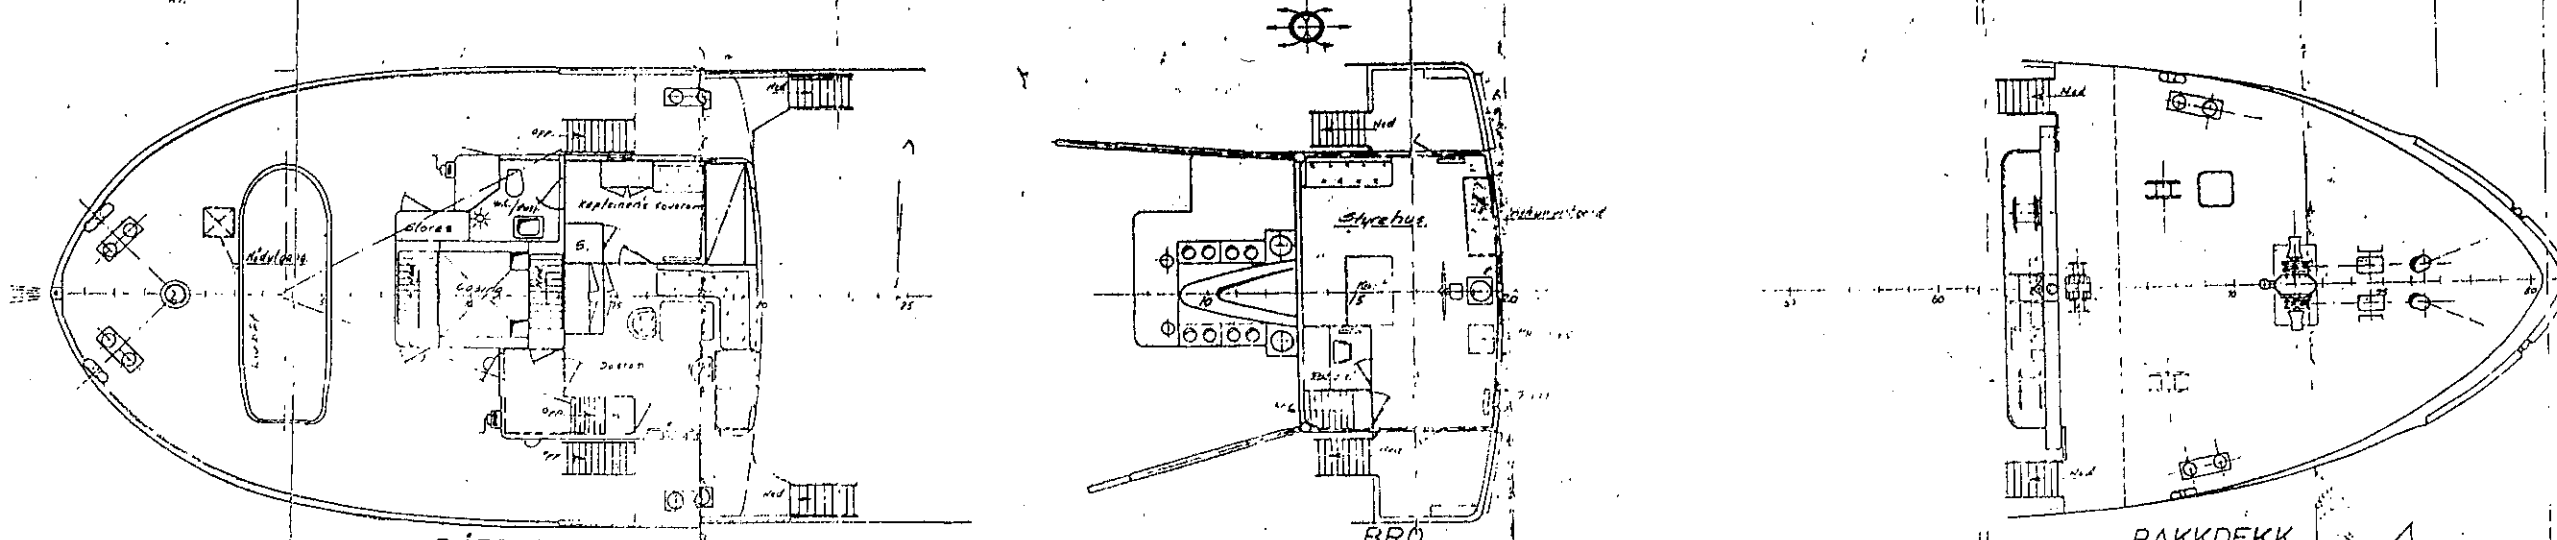

PROFIL

HOVEDDIMENSJONER:

LENGDE OVER ALT	47.06 M
LENGDE MELLOM P.P.	42.30 M
BREDDÉ PÅ SPANT	8.80 M
DYBDE I RISS	4.40 M
DYPTGÅENDE	4.00 M

M/S SANDFRAGT	88032
GENERALARRANGEMENT	
ASBJØRN BERTELSEN	A-0311

1:200