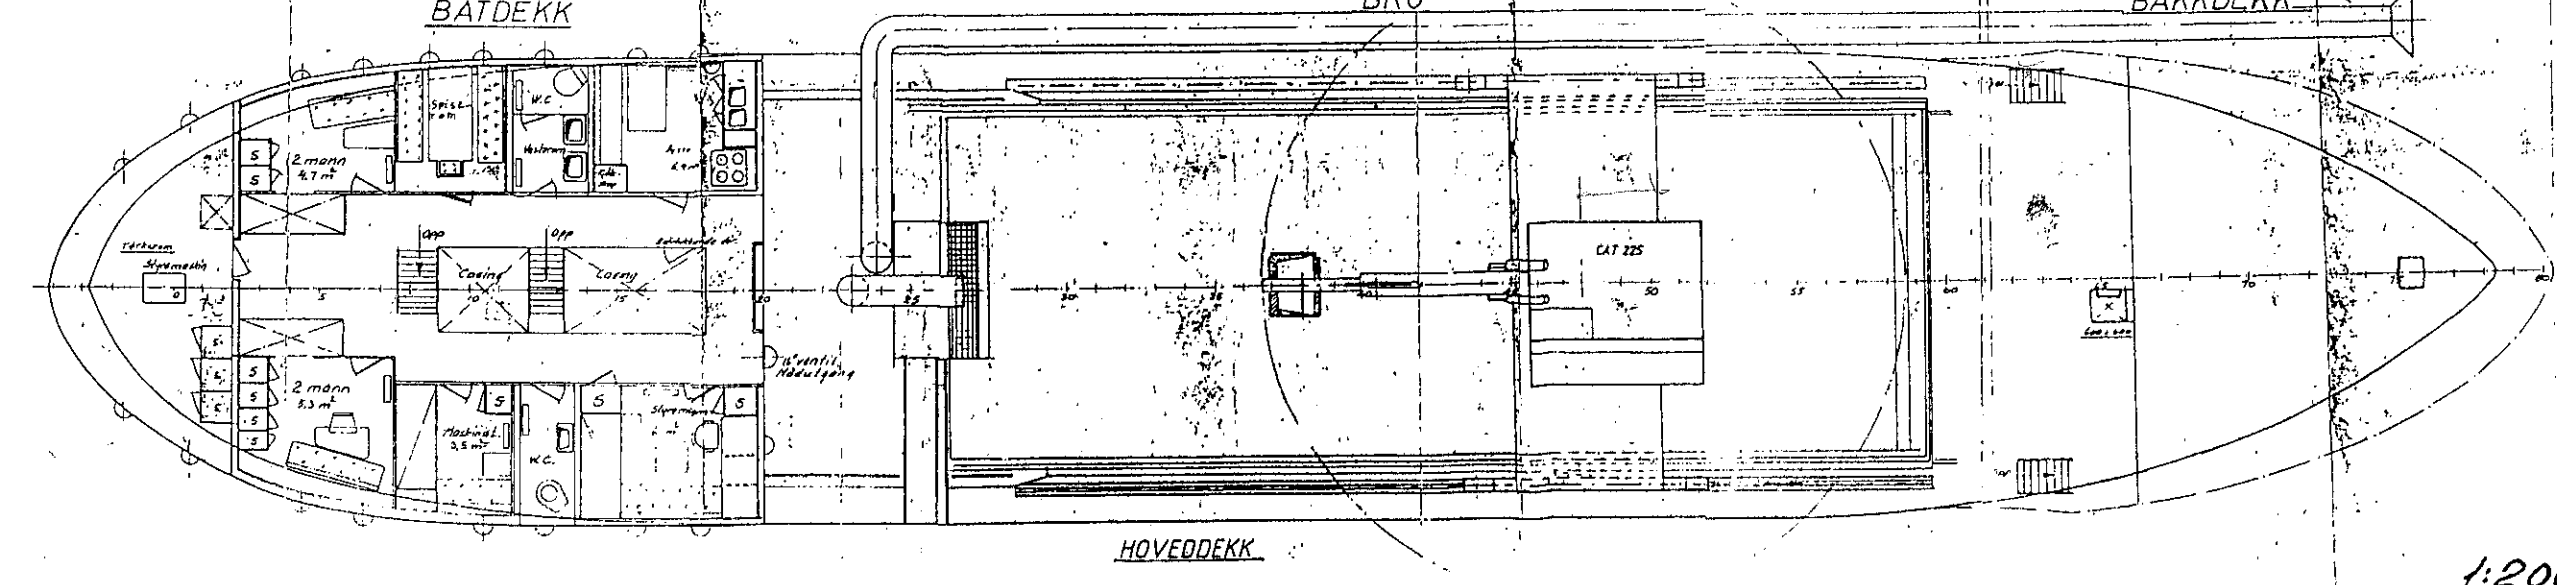

PROFIL

HOVEDDIMENSJONER:

LENGDE OVER ALT	47.06 M
LENGDE MELLOM P.P.	42.30 M
BREDDÉ PÅ SPANT	8.80 M
DYBDE I RISS	4.40 M
DYPTGÅENDE	4.00 M

M/S SANDFRAGT	88032
GENERALARRANGEMENT	
ASBJØRN BERTELSEN	A-0311

1:200